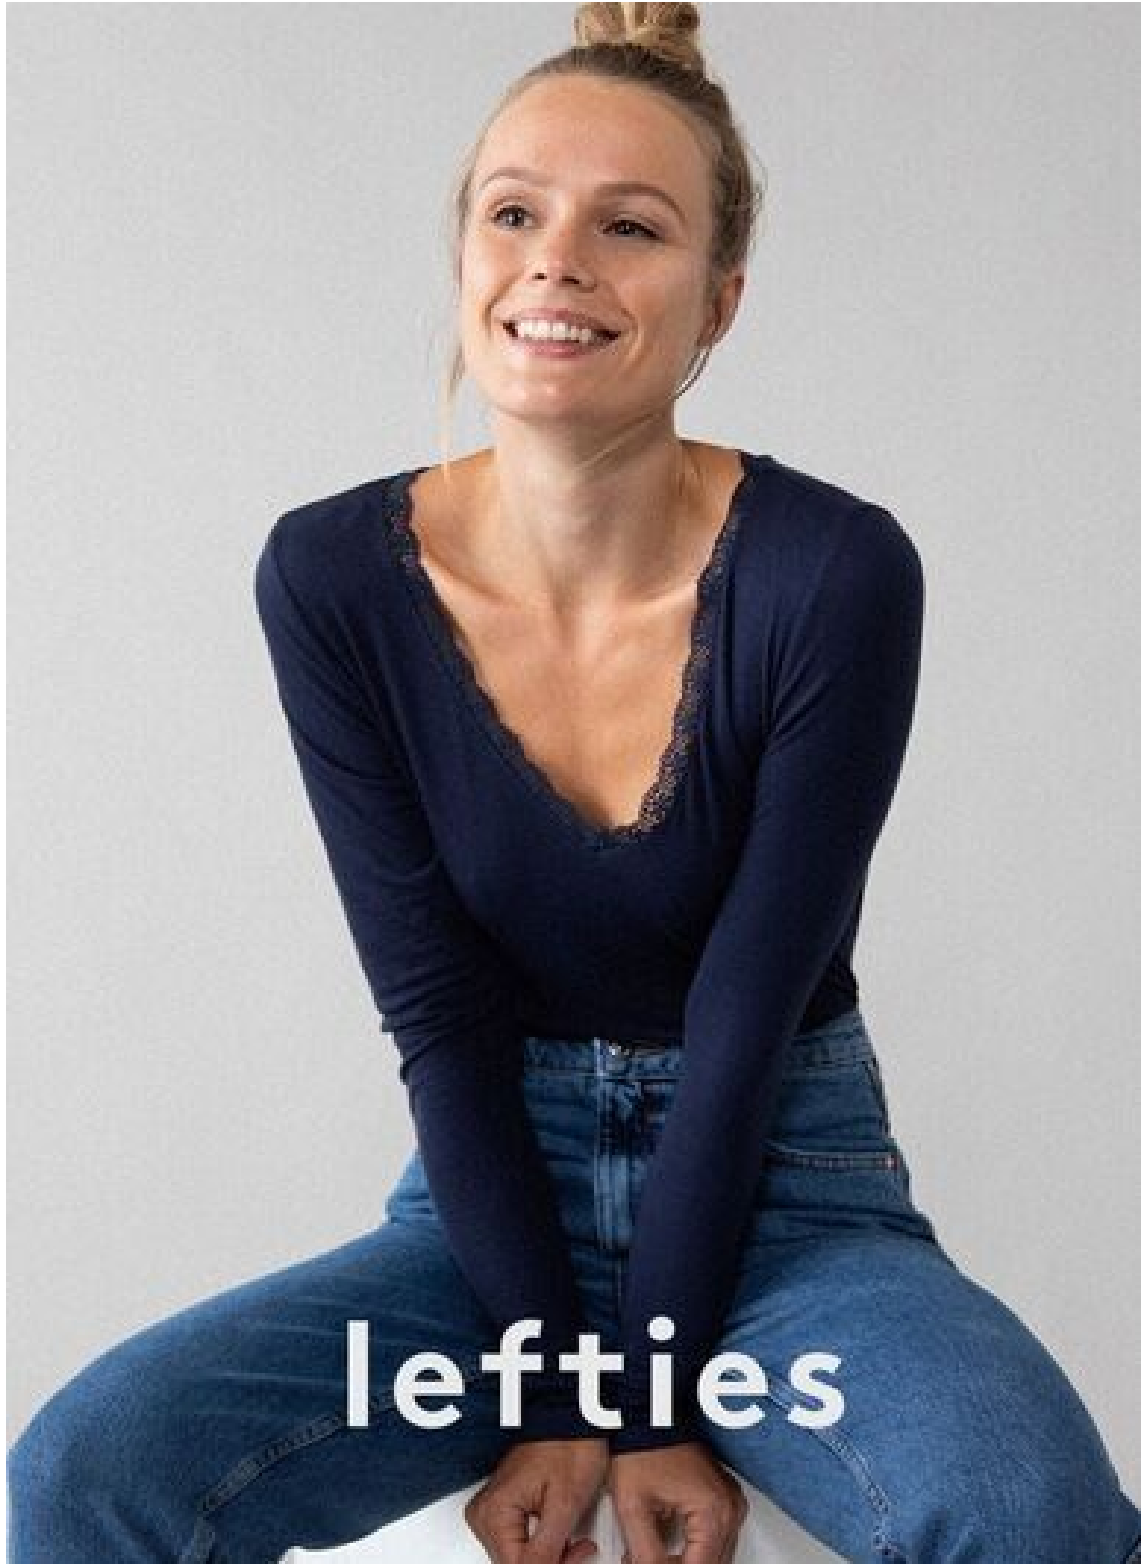

LIZE ROMER

height 175 cm · bust 82 cm · cup A/B · waist 61 cm · hips 90 cm
shoes size 39 · hair blonde · eyes brown